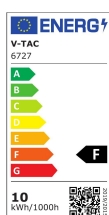

SKU 6727 VT-4914-B

Faro LED SMD 10W Colore Nero 3000K IP65

Colore della Luce
Bianco caldo

Potenza
10W

Specifiche tecniche

Colore della Luce	Bianco caldo	Potenza	10W
Colore	Nero	Consumo energetico	10kW/1000h
ID EPREL	1228808		